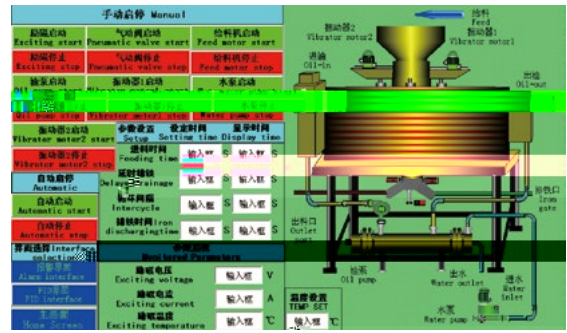

8%

0.6T

IP54.

Host Link

PID (

	DCFJ- 150	DCFJ- 300	DCFJ- 450	DCFJ- 600	DCFJ- 800	DCFJ- 1000
T	0.4/0.6					
mm	150	300	450	600	800	1000
ADC	70	80	110	150	160	335
kW	25	35	45	50	70	120
kW	0.09× 2	0.75× 2	1.1× 2	1.5× 2	2.2× 2	2.2× 2
kg	4200	6500	9200	12500	16500	21000
t/h	0.2 0.5	1 2	2 4	4 6	6 8	8 10