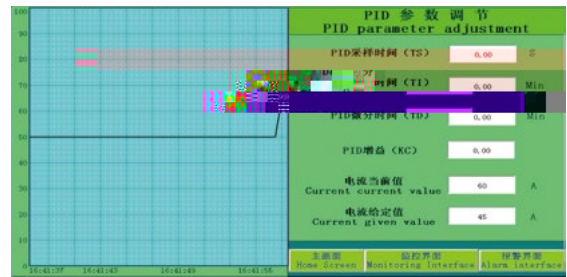

8%

0.6T

IP54.

Host Link

PID (

	DCFJ- 150	DCFJ- 300	DCFJ- 450	DCFJ- 600	DCFJ- 800	DCFJ- 1000
T	0.4/0.6					
mm	150	300	450	600	800	1000
ADC	70	80	110	150	160	335
kW	25	35	45	50	70	120
kW	0.09× 2	0.75× 2	1.1× 2	1.5× 2	2.2× 2	2.2× 2
kg	4200	6500	9200	12500	16500	21000
t/h	0.2 0.5	1 2	2 4	4 6	6 8	8 10