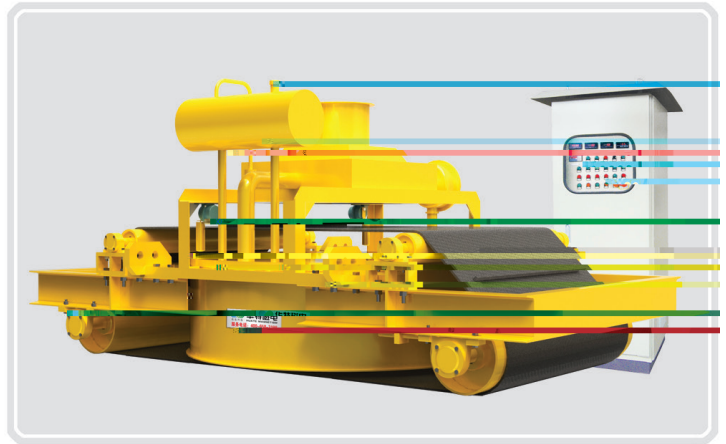

RCDFJ- □ T 系列强迫油循环自卸式电磁除铁器

:

900Gs 1200Gs 1500Gs

1750Gs 2000Gs 2250Gs 2500Gs

:

: 200610044750. 4

: ZL200620085563. 6

(50)