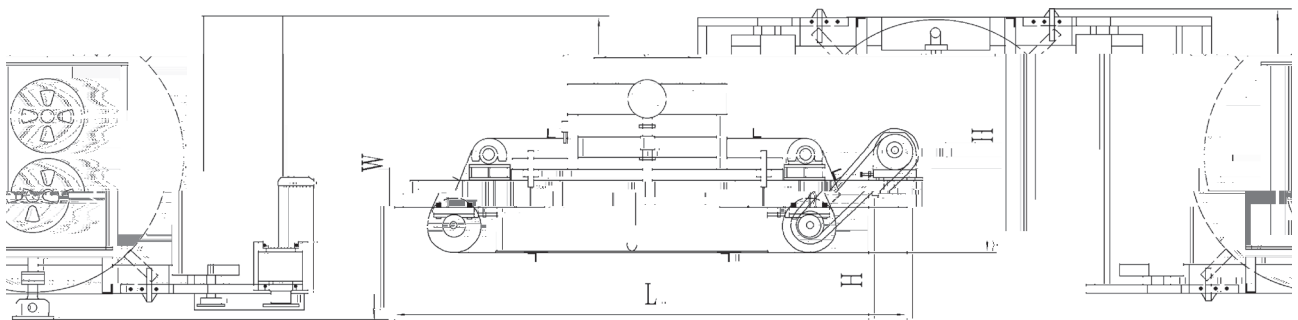

RCDFJ- □ T 系列强迫油循环自卸式电磁除铁器

:

900Gs 1200Gs 1500Gs

1750Gs 2000Gs 2250Gs 2500Gs

:

: 200610044750. 4

: ZL200620085563. 6

(50)